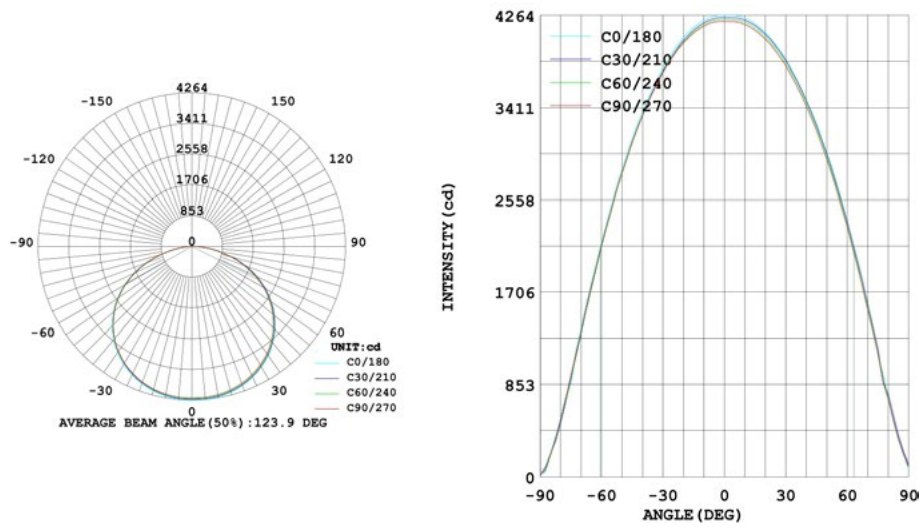

Guía de Pedido

Ejemplo: PTALS50M130F41

Tipo	Dimerizable No dimerizable	Watts	Voltaje/Driver	Eficiencia	Cubierta	CCT	
PTAL	S	50	M	130	F	41	
PTAL	S P	No dimerizable Dimerizable	30 30W 50 50W 75 75W 100 100W	M Interno 100-277V 50/60Hz	130 130lm/W	F Opaca	27 2700K 30 3000K 41 4100K 50 5000K 57 5700K

Distribución de intensidad luminosa