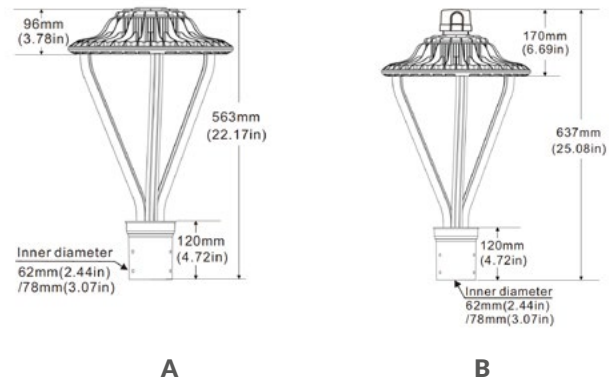

Descripción del Producto

Las luminarias Teslights Smart LED Post Top Area Lights son una solución elegante para parques, plazas, parkings, jardines y otros espacios al aire libre.

Disponibles en 50W, 75W, 100W y 170W, son ideales para remplazar accesorios HID que van desde los 175W a 400W.

Ilumine de manera eficiente cualquier espacio exterior con los Smart Led Post Top Area Lights de Teslights.

Principales Características

- 5 años de garantía
- Fococélula opcional
- Clasificación IP para uso en exteriores

Especificaciones del Producto

Paquete LED:	SMD LED
Consumo:	Up to 100W ±5%
Voltaje:	100-277Vac 50/60Hz
Eficiencia:	Hasta 130 lm/W
P.F.:	>0.95
CRI:	85
Ángulo de dispersión:	130°
Material:	Disipadores de calor de aluminio y cubierta opaca
IP:	IP67
Temperatura de trabajo:	-40 to +45 C°

Medidas de Producto